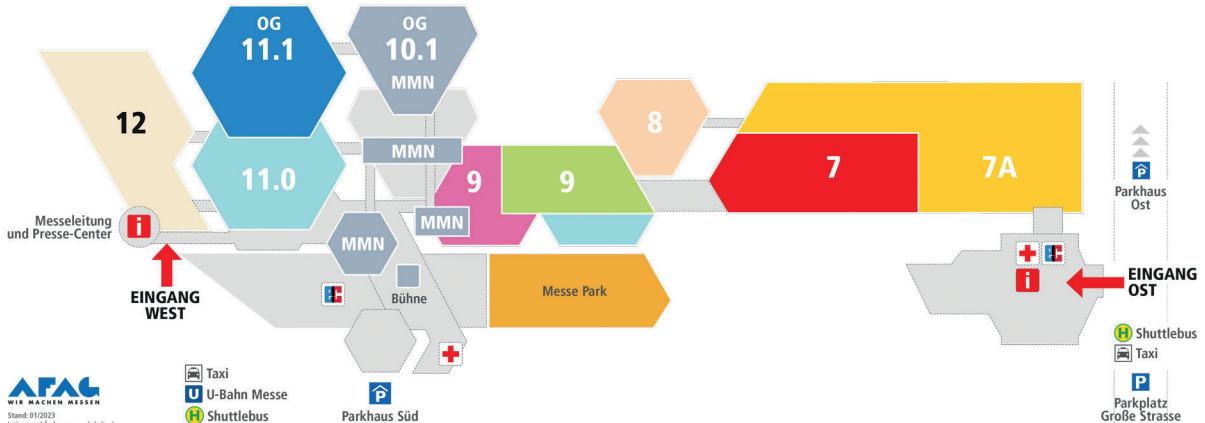

Gesonderte
Eintrittskarte

Halle 12

25.+26.03.
Sa - So

Halle 10.1

24.-26.03.
Fr - So

Halle 11.1

25.+26.03.
Sa - So

Halle 11.0

Halle 9

Halle 9

Halle 9

Messe-Park

Halle 8

Halle 7

Halle 7+7A