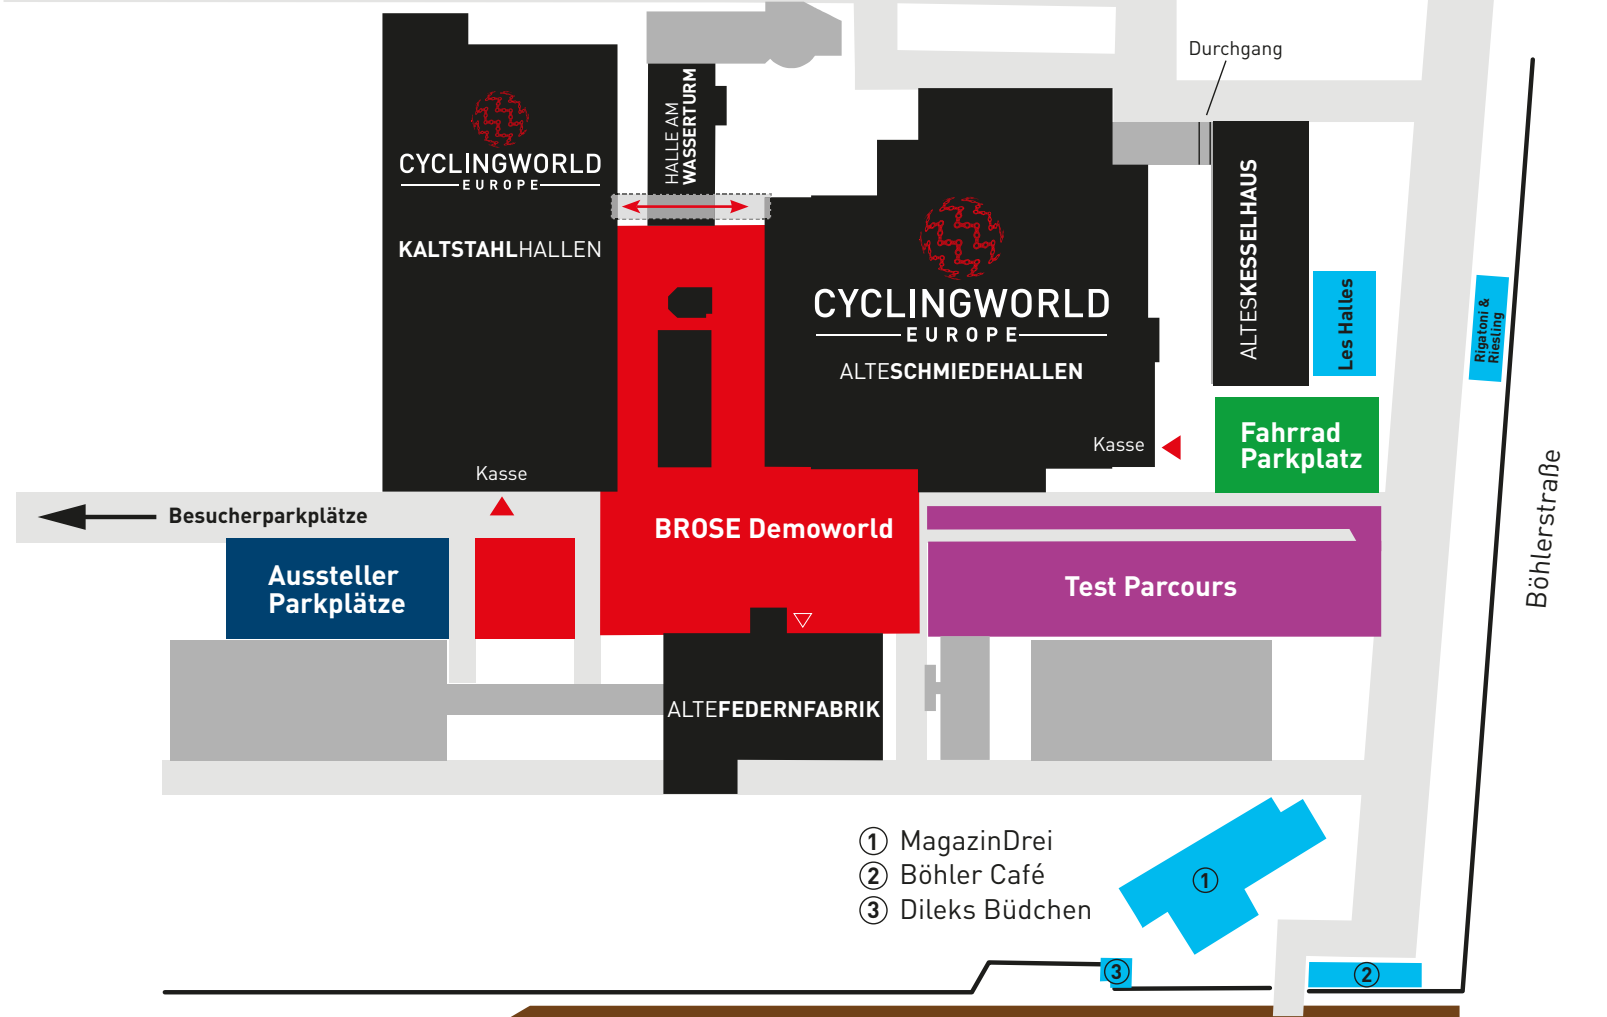

# Geländeplan 2023

Einfahrt

Besucherparkplätze

 Aussteller Parkplatz

 BROSE Demoworld

 Test Parcours

 Offroad Test Area

 Fahrrad Parkplatz

 Gastronomie

- ① MagazinDrei
- ② Böhler Café
- ③ Dileks Büdchen

Offroad Test Area  
&  
Cyclocross Race